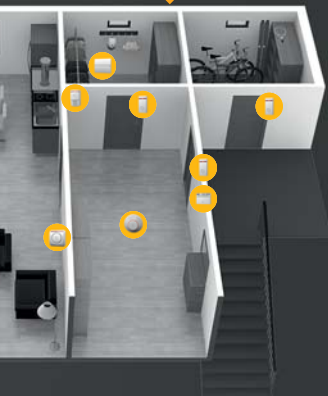

– byt

zvýši komfort bývania a bude neustále k dispozícii. Bezdrôtové aj drôtové riešenie pokryje akúkoľvek chránenú plochu, priestor a podmienky.

Skrátka alarm pre ľudí!