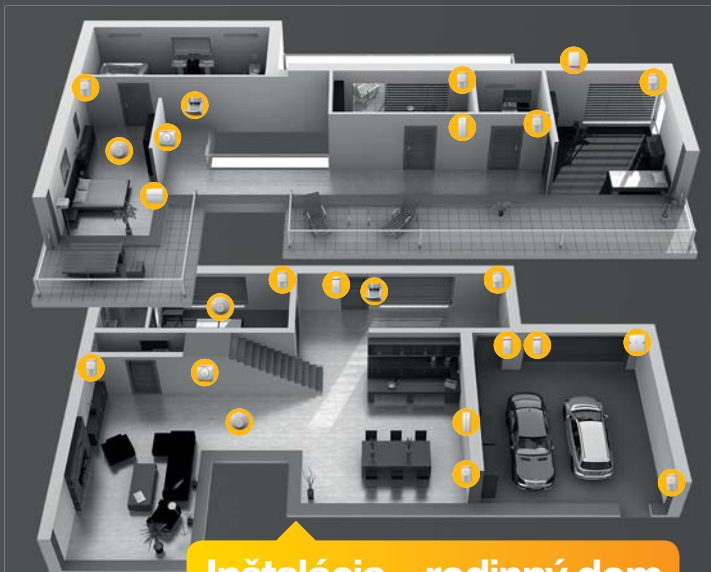

Alarm **JABLOTRON 100** ponúka absolútnu slobodu výberu, ktorá sa prispôsobí vašim potrebám. Ponúka riešenie pre byty, chaty, domy, kancelárske aj výrobné priestory. **Naplánujte si jeho veľkosť podľa seba.**

**Kvalitný
alarm**

**Profesionálna
montáž**

**Nepretržitý
dohľad**

**Zásah pri
poplachu**

Skutočné bezpečie

Kvalitný alarm vyžaduje aj profesionálnu montáž a pre zaistenie skutočného bezpečia sa neobíde bez nepretržitého dohľadu a profesionálneho zásahu pri poplachu.

Váš majetok je tak chránený aj vtedy, keď ste na dovolenke alebo máte vypnutý telefón.

Inštalácia – rodinný dom

Inštalácia

Alarm JABLOTRON 100 sa prispôsobí vašim potrebám. Je jedno, kde by ste ho použili. Komplexným rozsahom, šetrnou inštaláciou a jednoduchým ovládaním splynie s prostredím,

– byt

zvýši komfort bývania a bude neustále k dispozícii. Bezdrôtové aj drôtové riešenie pokryje akúkoľvek chránenú plochu, priestor a podmienky.

Skrátka alarm pre ľudí!

Inštalácia – firma

JABLOTRON Slovakia s.r.o.
Sasinkova 14, 010 01 Žilina
Tel.: 041 / 5640 263-5